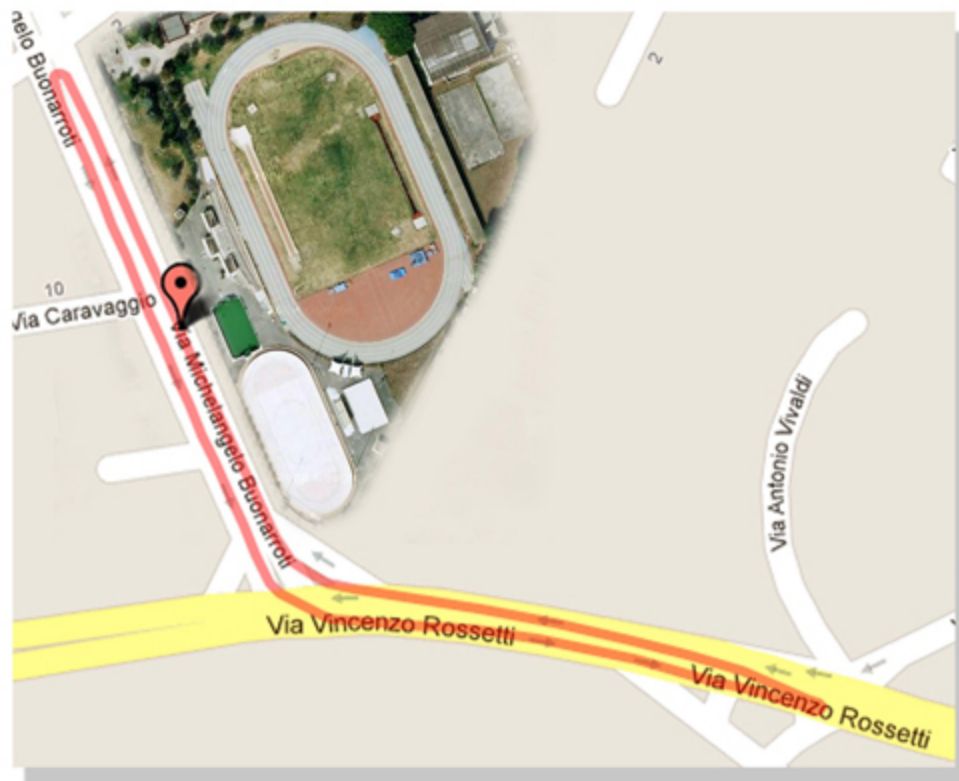

TROFEO INVERNALE

e TROFEO LAZIO "Fulvio Villa" MARCIA

1° Gran Premio

O'CCAFFÈ

il buon caffè italiano

LATINA 29 gennaio 2012

Percorso: Adiacente al Campo Coni e comprende parte di Via Michelangelo e Via Rossetti.
Circuito di 1.000 mt da ripetersi più volte in funzione della distanza.