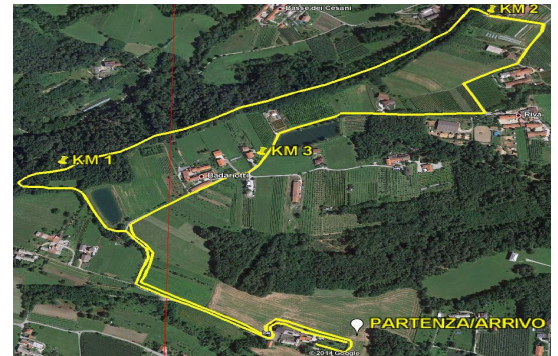

UISP
sportpertutti
CIRCUITO
MondoCarta
BRICHERASIO

SABATO SANTO 26 MARZO (MATTINO) C/O CASCINA RONCAGLIA STR. RONCAGLIA, 25

CAMPESTRE di BRICHERASIO

Tra il germogliar degli uliveti e dei frutteti e lo sbocciar del fior del melo
(Percorso panoramico collinare, 95% sterrato Km 3 - 5)

Filmato012 <http://youtu.be/2vyz0dXHjKk>

VENERDÌ 10 GIUGNO (SERA) C/O VILLA STILE ROMANICO CON PARCO STR. RIVÀ, 49

VILLA TAGLIAREA

Sull'omonimo altipiano tra boschi, prati, campi, frutteti, vigne e laghetti (Percorso ondulato, Km 4-7) Ritrovo ore 18.

(Foto: <http://gallery.podisti.it/p65976028>)

VENERDÌ 2 SETTEMBRE (SERA) C/O POLIVALENTE DI VIA VITT. EMANUELE II, 94

Giro del Belvedere

la XIª EDIZIONE del

Nuovo percorso panoramico in

parte cittadino con transito presso l'omonima torretta della collina del castello (collinare, 15% sterrato Km 3-6) Ritrovo ore 17,30. **PARTENZE:** 18,15 CanCamminiamo, Km3. 18,50 Appello bambini per percorso ludico-ginnico. 18,52 Camminatori e Walkers Km 3. 18,55 Giovanili con partenze a seguire da mt 300 a mt 2.000. 19,25 Non competitiva Km 6