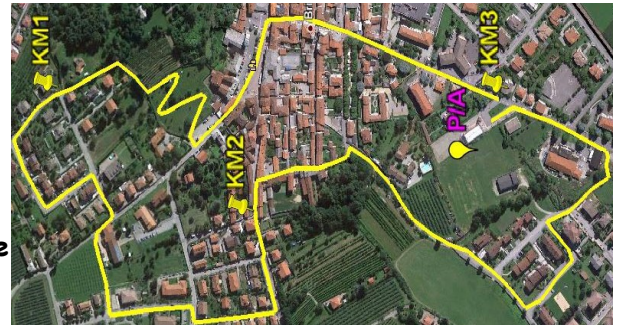

UISP
sportpertutti
CIRCUITO
MondoCarta
BRICHERASIO

SABATO SANTO 26 MARZO (MATTINO) C/O CASCINA RONCAGLIA STR. RONCAGLIA, 25

CAMPESTRE di BRICHERASIO

Tra il germogliar degli uliveti e dei frutteti e lo sbocciar del fior del melo
(Percorso panoramico collinare, 95% sterrato Km 3 - 5)

(Foto: <http://gallery.podisti.it/p65976028>)

VENERDÌ 2 SETTEMBRE (SERA) C/O POLIVALENTE DI VIA VITT. EMANUELE II, 94

Giro del Belvedere

la XIª EDIZIONE del

Nuovo percorso panoramico in

parte cittadino con transito presso l'omonima torretta della collina del castello (collinare, 15% sterrato Km 3-6) Ritrovo ore 17,30. **PARTENZE:** 18,15 CanCamminiamo, Km3. 18,50 Appello bambini per percorso ludico-ginnico. 18,52 Camminatori e Walkers Km 3. 18,55 Giovanili con partenze a seguire da mt 300 a mt 2.000. 19,25 Non competitiva Km 6

Promotore AVIS Bricherasio (Foto <http://gallery.podisti.it/p695550257>)

VENERDÌ 16 DICEMBRE (NOTTURNA COI BABBI NATALE) P.ZA SANTA MARIA

stra BRICHERASIO

Percorso cittadino per le vie illuminate del paese. (ondulato interamente su strada Km 2 - 6)