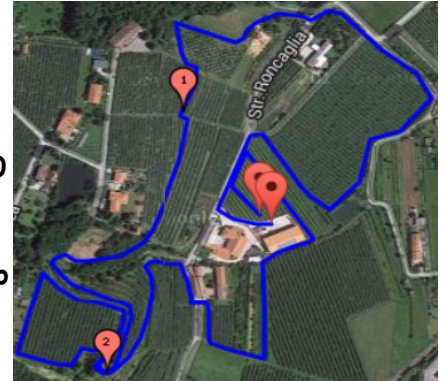

UISP
sportpertutti
CIRCUITO
MondoCarta
BRICHERASIO

SABATO SANTO 26 MARZO (MATTINO) C/O CASCINA RONCAGLIA STR. RONCAGLIA, 25

CAMPESTRE di BRICHERASIO

Tra il germogliar degli uliveti e dei frutteti e lo sbocciar del fior del melo
(Percorso panoramico collinare, 95% sterrato Km 3 - 5)

Filmato012 <http://youtu.be/2vyz0dXHjKk>

VENERDÌ 10 GIUGNO (SERA) C/O VILLA STILE ROMANICO CON PARCO STR. RIVÀ, 49

VILLA TAGLIAREA

Sull'omonimo altipiano tra boschi, prati, campi, frutteti, vigne e laghetti (Percorso ondulato, Km 4-7) Ritrovo ore 18.