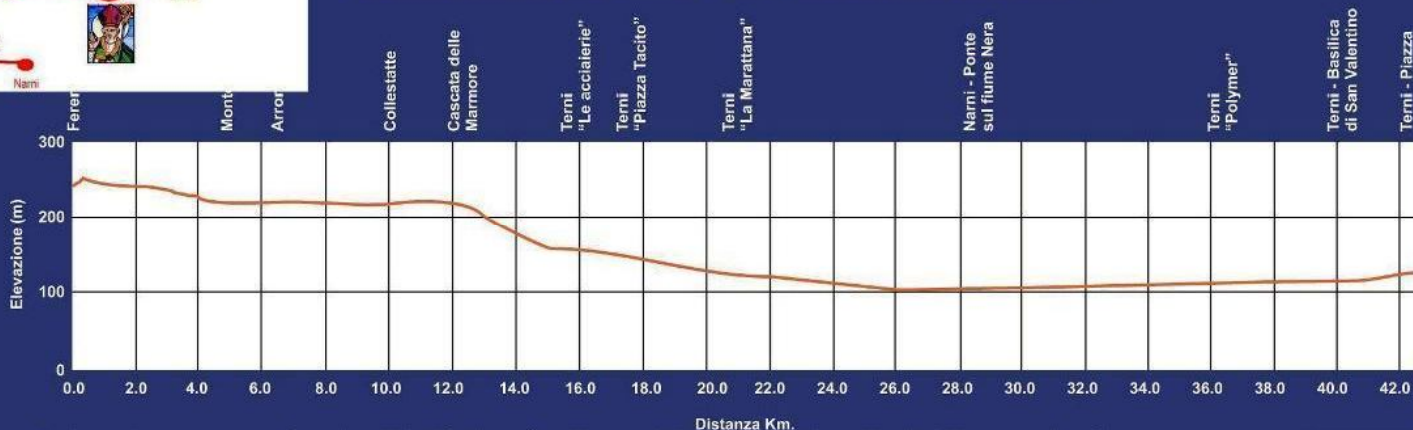

- Pasta party - pacco gara tecnico - intrattenimenti vari - premi di gruppo e categoria - hotel convenzionati
- Navetta shuttle gratis sabato e domenica - ogni ora - collega Ferentillo-Terni-Narni agli hotel
- Quota iscrizione maratona € 26,00 - mezza maratona € 15,00 (entro il 31.10.2011)
- Classifica individuale e a coppie - quota iscrizione supermaratoneti e nobili quota fissa € 25,00

Info: A.S.D. AMATORI PODISTICA TERNI - C/so I.T.I.S. - Via Cesare Battisti, 131 - 05100 TERNI
Luigi 347 37 85 170 - Marcello 347 63 35 647 - Giuliano 360 96 01 79 Tel. e Fax 0744 73 36 16