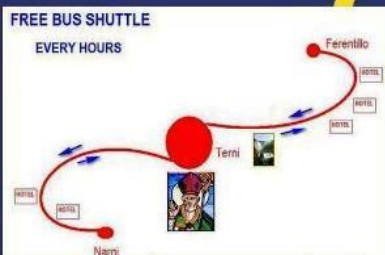

Corri a...Terni

www.maratonadisavalentino.it - info@maratonadisavalentino.it