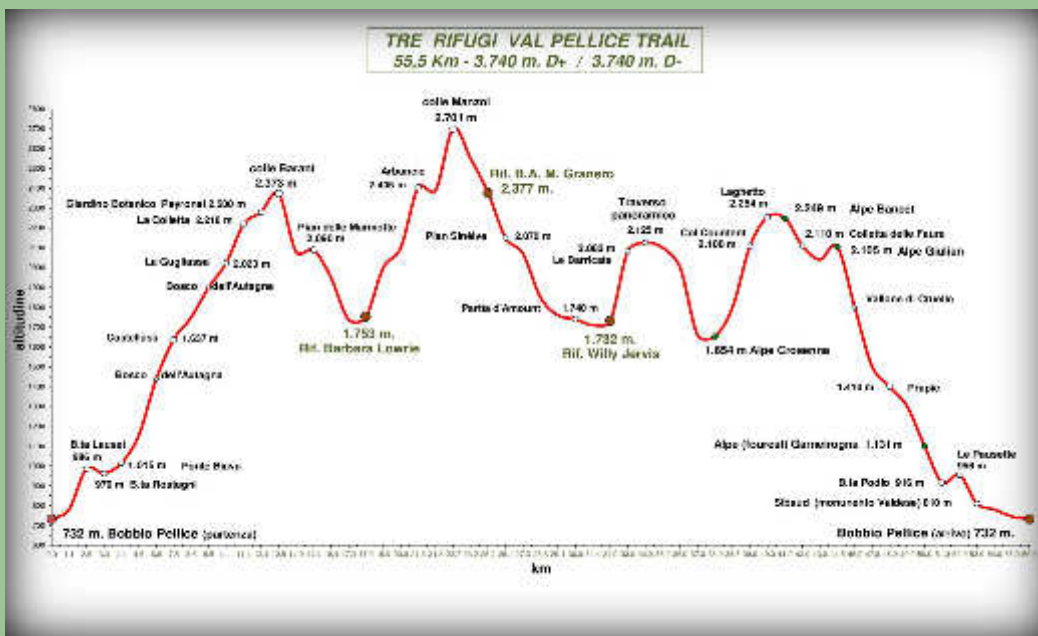

Domenica 12 luglio 2015 BOBBIO PELLICE (TO)

TRE RIFUGI VAL PELLICE TRAIL
Km 55,5 - 3.740 m. D+

TRAIL ALPEGGI VAL PELLICE
Km 33,2 - 2.205 m. D+

domenica 12 luglio 2015
TRE RIFUGI VAL PELLICE TRAIL
40a edizione