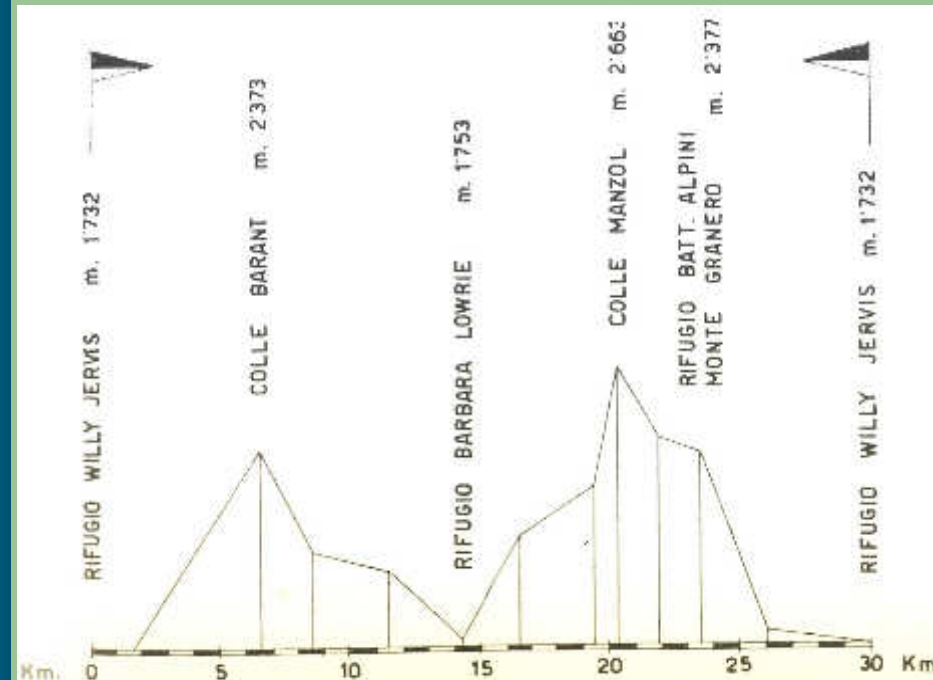

giovedì 20 agosto 2015
TRE RIFUGI "VINTAGE"
(rievocazione storica 1a edizione)

www.3rifugivalpellice.it - info@3rifugivalpellice.it
info: +39 334 3078095 - +39 331 4462025