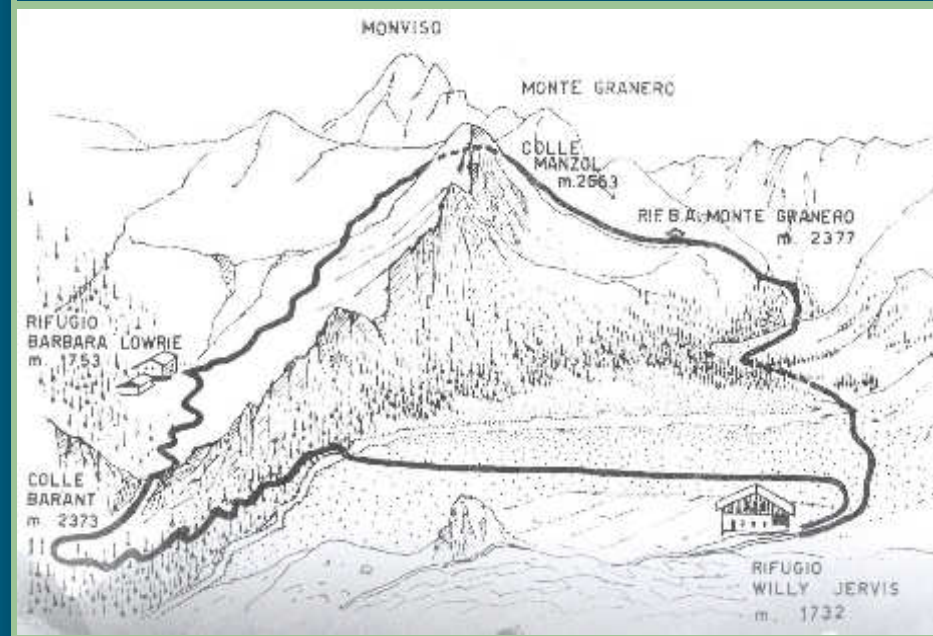

giovedì 20 agosto 2015
TRE RIFUGI "VINTAGE"
(rievocazione storica 1a edizione)

www.3rifugivalpellice.it - info@3rifugivalpellice.it
info: +39 334 3078095 - +39 331 4462025