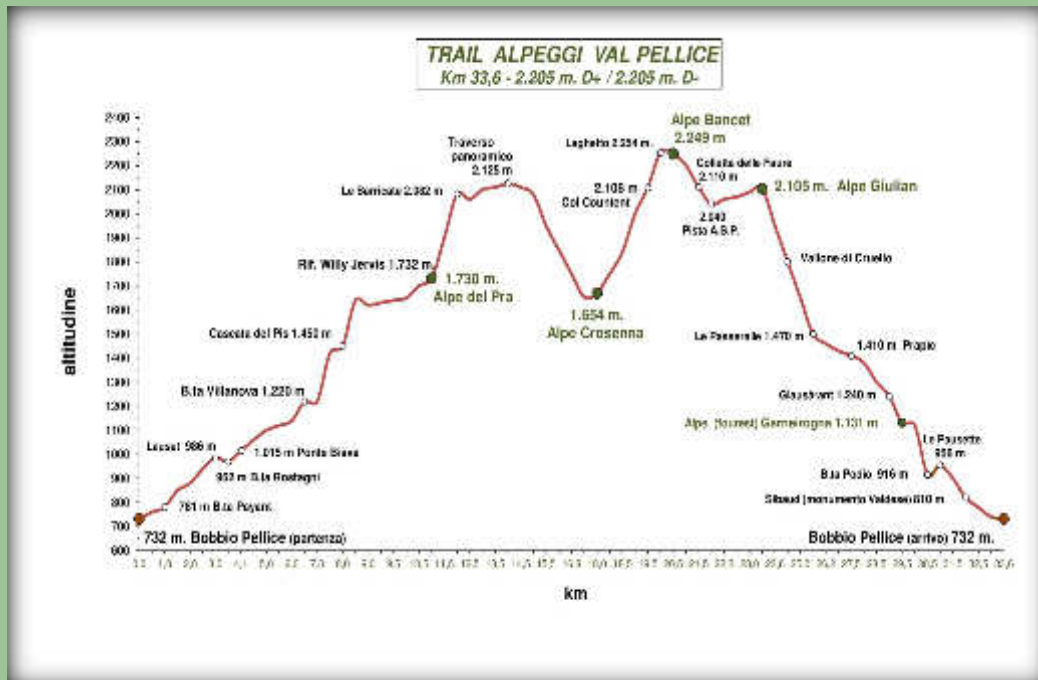

Domenica 12 luglio 2015 BOBBIO PELLICE (TO)

TRE RIFUGI VAL PELLICE TRAIL
Km 55,5 - 3.740 m. D+

TRAIL ALPEGGI VAL PELLICE
Km 33,2 - 2.205 m. D+

domenica 12 luglio 2015
TRE RIFUGI VAL PELLICE TRAIL
40a edizione